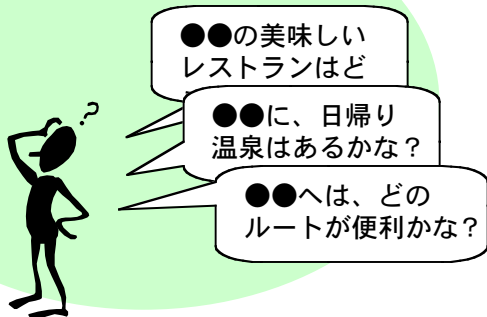

D I M 2 仕様に準拠した端末・サービスの利用シーン（1）

★ドライブに行くとき、、、

★予め、地図やスポットを検索して、、

★目的地 経路地決定

★同行者には、、

待ち合わせ場所などを 携帯電話間で送信

★ 目 的 地 エ リ ア に つ い て 車 を お り た ら 、 . . .

こ こ か ら は 徒 歩 で
移 動 す る け れ ど
そ れ ぞ れ の 目 的 地
へ は ど う や っ て
行 く の か な ？

★ 現 在 地 を 取 得 し て 、 . .

赤 外 線 通 信

★ 地 図 表 示

信 報
ト ッ プ

目 的 地 へ 出 発 ！