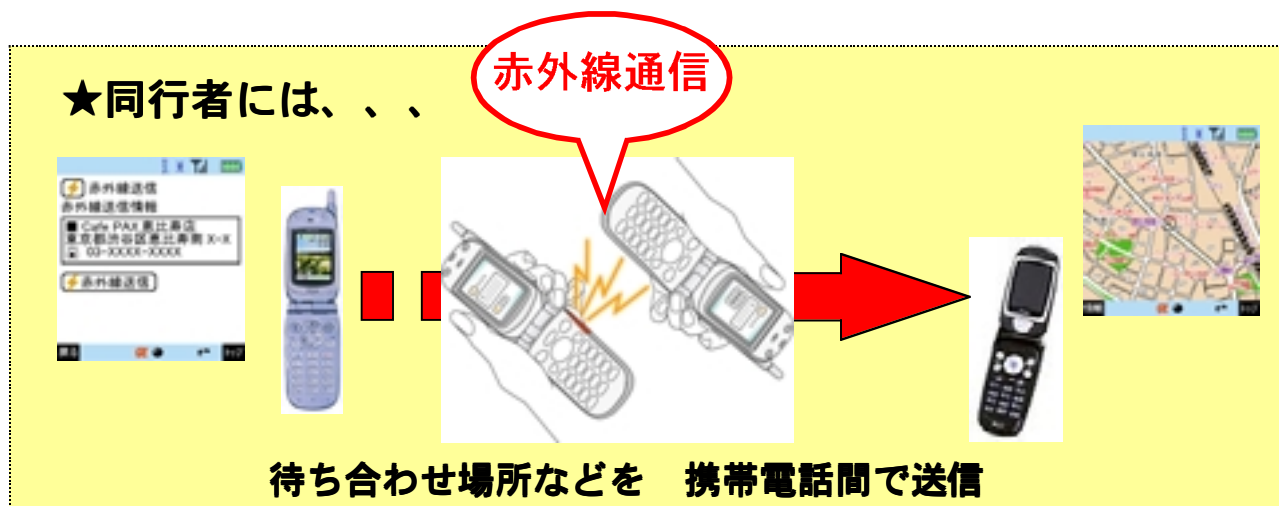

D I M 2 仕様に準拠した端末・サービスの利用シーン（1）

★ドライブに行くとき、、、

★予め、地図やスポットを検索して、、

★目的地 経路地決定

★同行者には、、

待ち合わせ場所などを 携帯電話間で送信

★ 目 的 地 エ リ ア に つ い て 車 を お り た ら 、 . . .

こ こ か ら は 徒 歩 で
移 動 す る け れ ど
そ れ ぞ れ の 目 的 地
へ は ど う や っ て
行 く の か な ？

★ 現 在 地 を 取 得 し て 、 . .

赤 外 線 通 信

★ 地 図 表 示

信 報
ト ッ プ

目 的 地 へ 出 発 ！